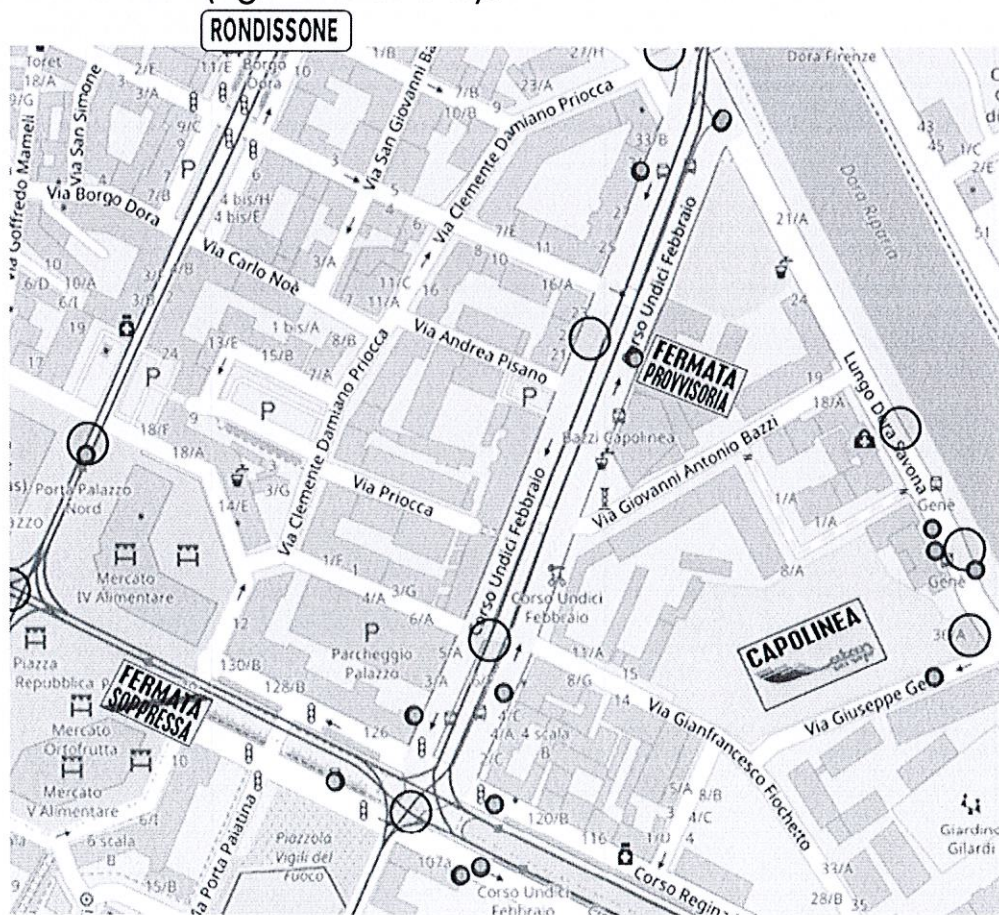

OGGETTO: **Fermata autobus a Torino Porta Palazzo**

Si avvisa che, su disposizioni delle Autorità competenti, a Torino è stata **sospesa** la fruibilità della fermata di Porta Palazzo est, sita fra piazza Repubblica e corso Regina Margherita.

In sostituzione, a richiesta degli Utenti verrà **provvisoriamente utilizzata** la fermata n° 01921 lungo corso XI Febbraio, poco dopo l'intersezione con via Giovanni Antonio Bazzi (agenzia SMAT).

PER INFORMAZIONI ORARI RIVOLGERSI A:
Numero verde 800-912716
 (da lunedì a venerdì 9.00-18.00)