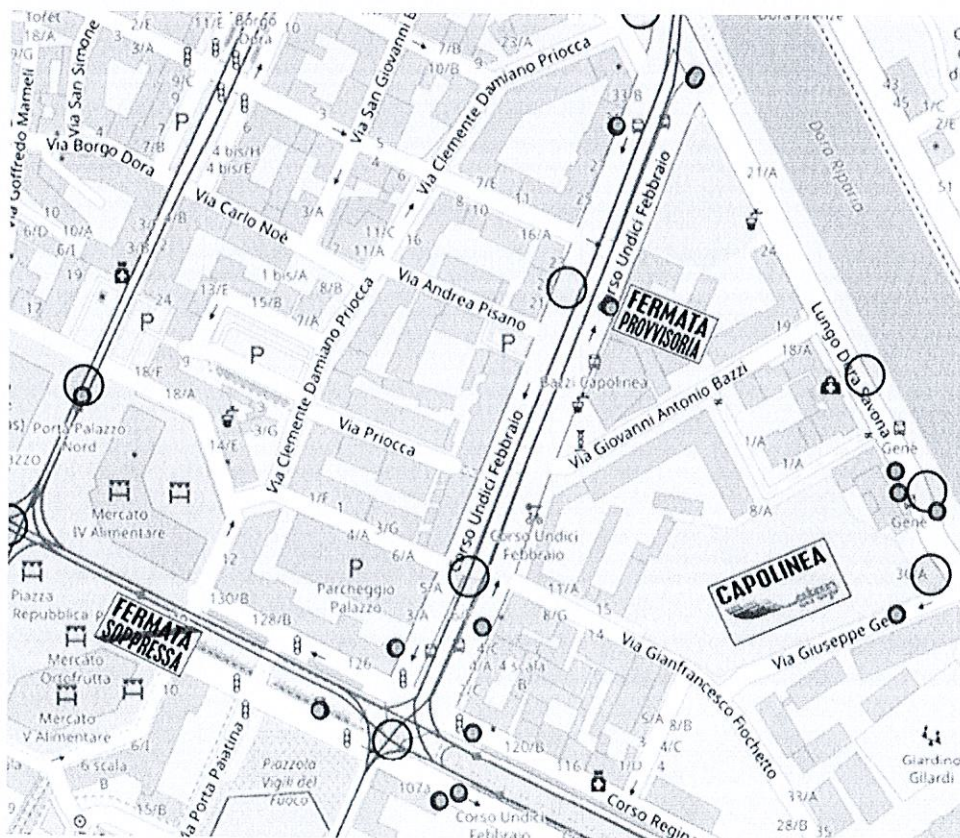

OGGETTO: **Fermata autobus a Torino Porta Palazzo**

Si avvisa che, su disposizioni delle Autorità competenti, a Torino è stata sospesa la fruibilità della fermata di Porta Palazzo est, sita fra piazza Repubblica e corso Regina Margherita.

In sostituzione, a richiesta degli Utenti verrà provvisoriamente utilizzata la fermata n° 01921 lungo corso XI Febbraio, poco dopo l'intersezione con via Giovanni Antonio Bazzi (agenzia SMAT).

PER INFORMAZIONI ORARI RIVOLGERSI A: